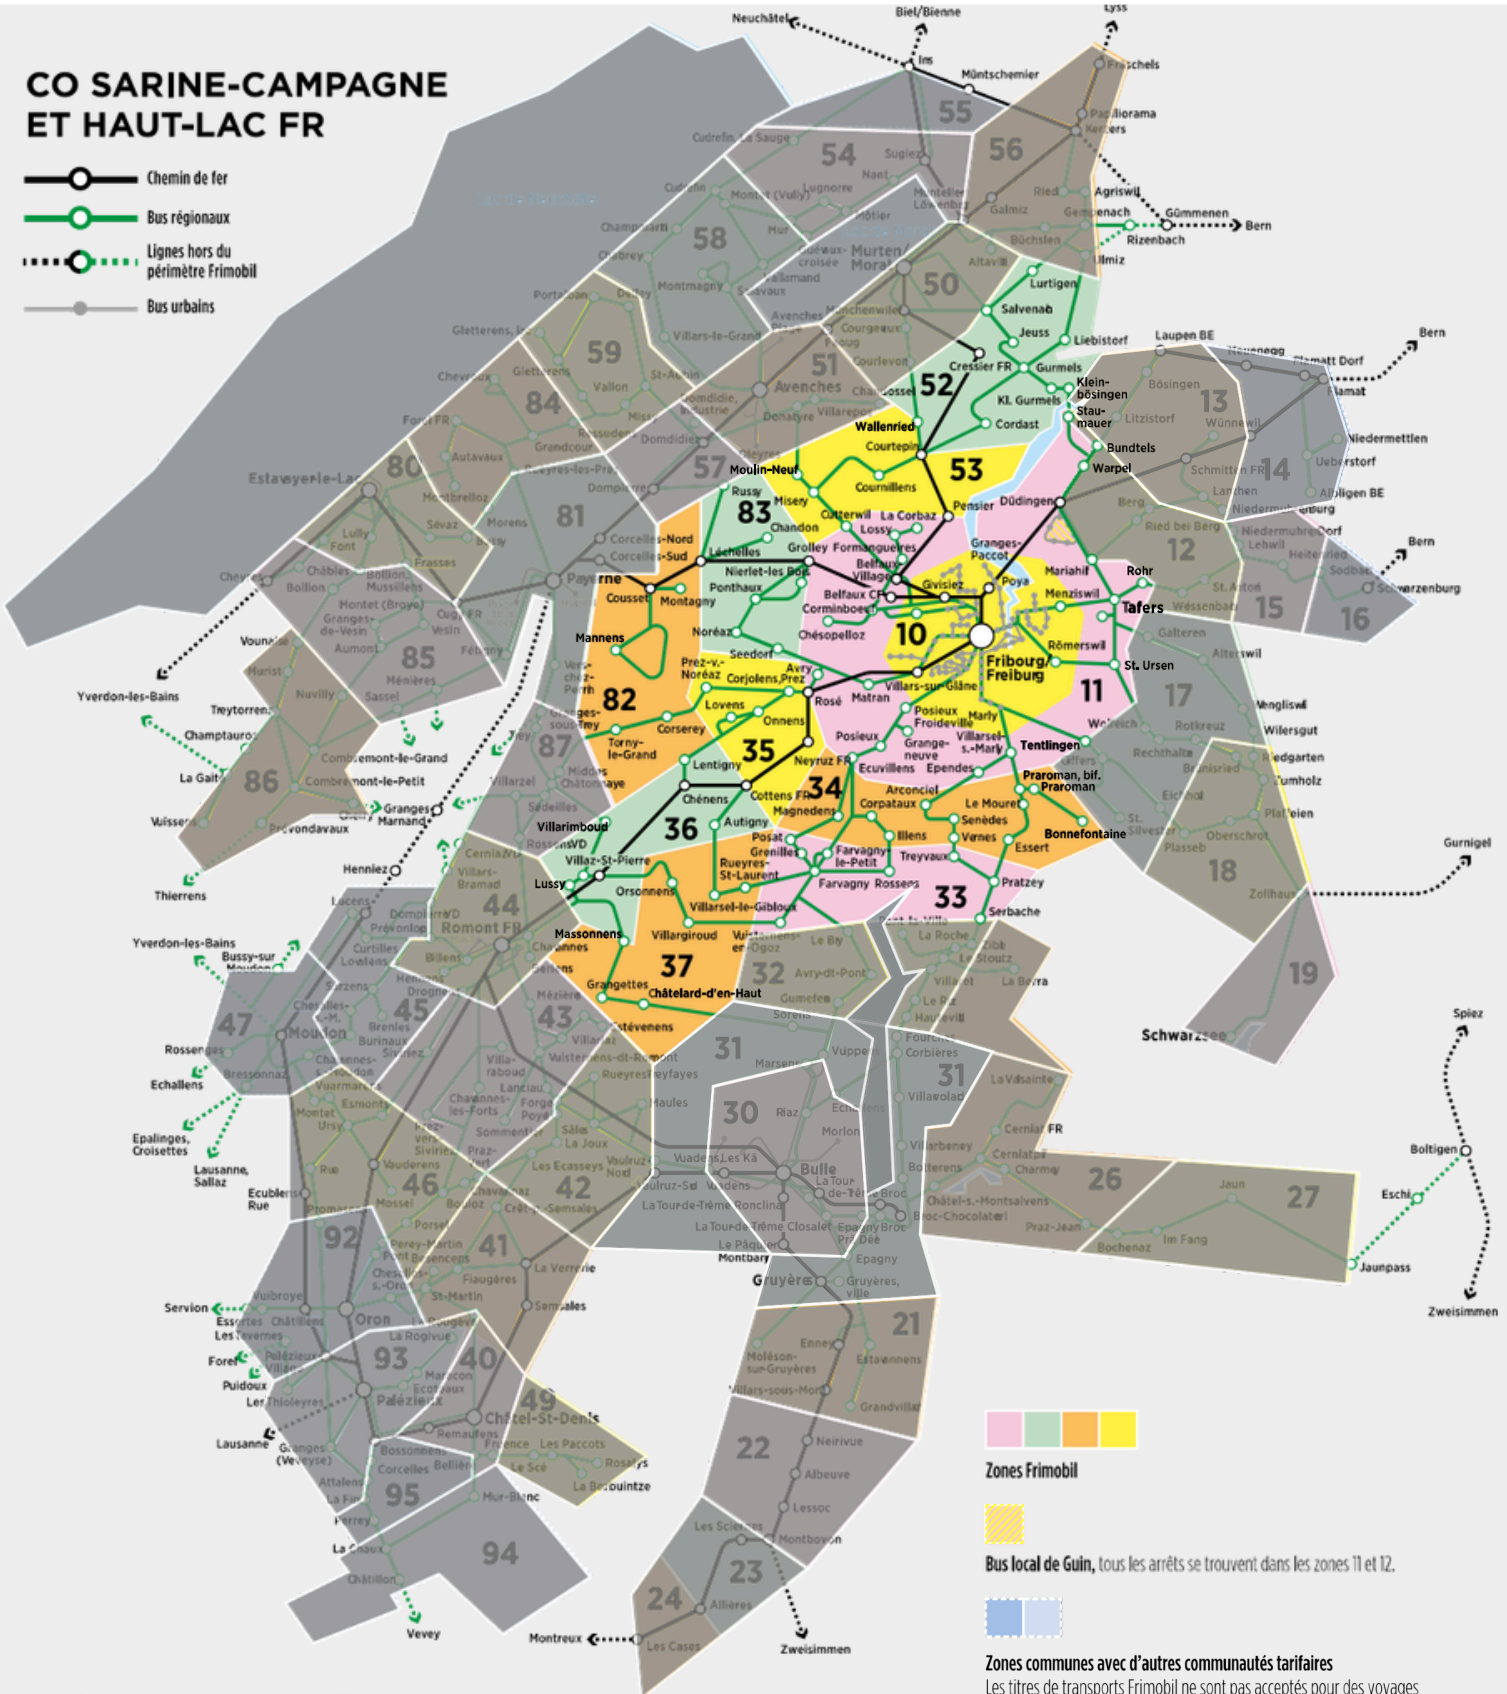

CO SARINE-CAMPAGNE ET HAUT-LAC FR

-  Chemin de fer
-  Bus régional
-  Lignes hors du périmètre Frimobil
-  Bus urbains

Zones Frimobil

Bus local de Guin, tous les arrêts se trouvent dans les zones 11 et 12.

Zones communes avec d'autres communautés tarifaires
 Les titres de transports Frimobil ne sont pas acceptés pour des voyages uniquement à l'intérieur des zones bleues. Des titres de transport Frimobil sont disponibles uniquement en combinaison avec d'autre zone Frimobil (non-bleu)

ABONNEMENT FRIMOBIL jeune 6-25 - 2^e classe

Zones Frimobil incluses
 10, 11, 33, 34, 35, 36, 37, 52, 53, 82, 83

Valable à partir du 15.12.2024